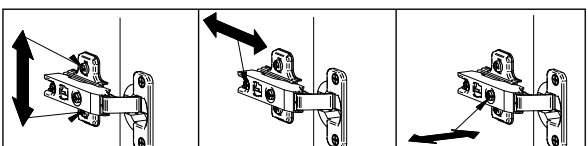

	0h40min		600mm	0.5kg	3m				

①	274360.000	1	1	1

			
a	c	d	f
x1	x6	x6	x2

LD.270300.000

		
K	G	E
x2	x1	x3

LD.274360.000-2/2