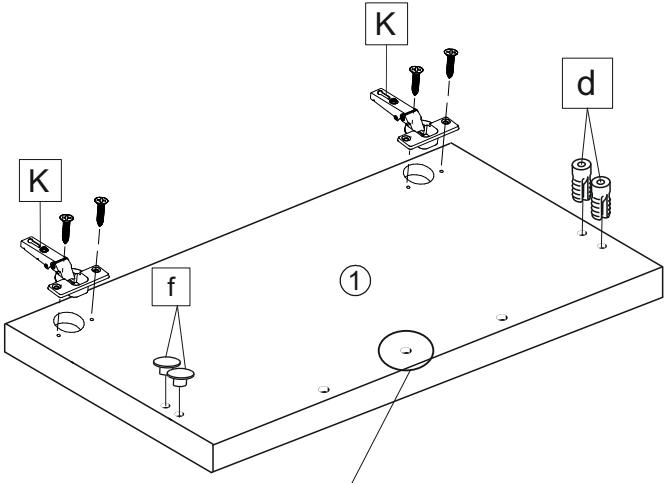

	0h40min		600mm	0.5kg	3m				

①	274360.000	1	1	1

			
a	c	d	f
x1	x6	x6	x2

LD.270300.000

		
K	G	E
x2	x1	x3

LD.274360.000-2/2